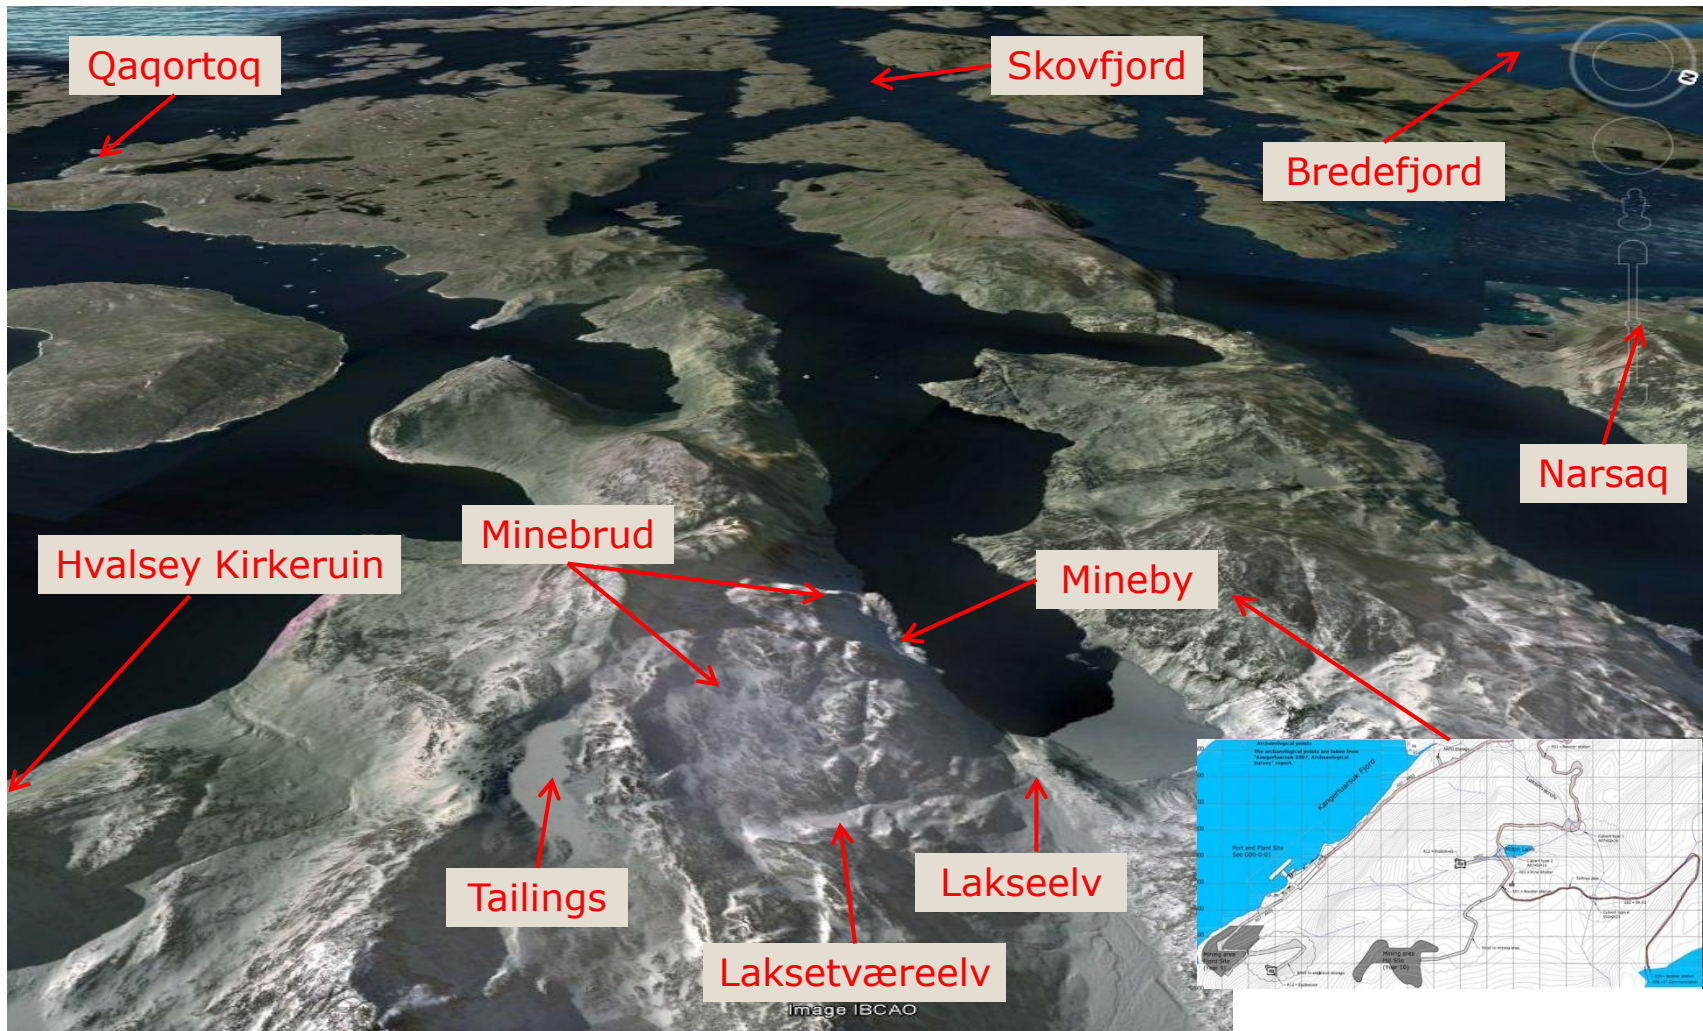

## *Hvor ligger projektområdet?*

## *Oversigt over projektet*

- Suleriaatsinik illusiliiniarneeq ukiut marluk
- *2 års etablering*
- Tunisassiorneq ukiuni qulinni
- *10 års produktion*
- Piiaanissaq ukiorpassuarni periarfissaqarpoq
- *Mulighed for produktion i mange år derudover*
- Saviminissaq ukiumut 500,000 tons
- *500,000 ton malm pr. år*
- Aningaasaliissutissarsinissamut piiaanermut akuersissut pisariaqartinneqarpoq
- *Udnyttelsestilladelse er en forudsætning for at kunne skaffe finansiering*