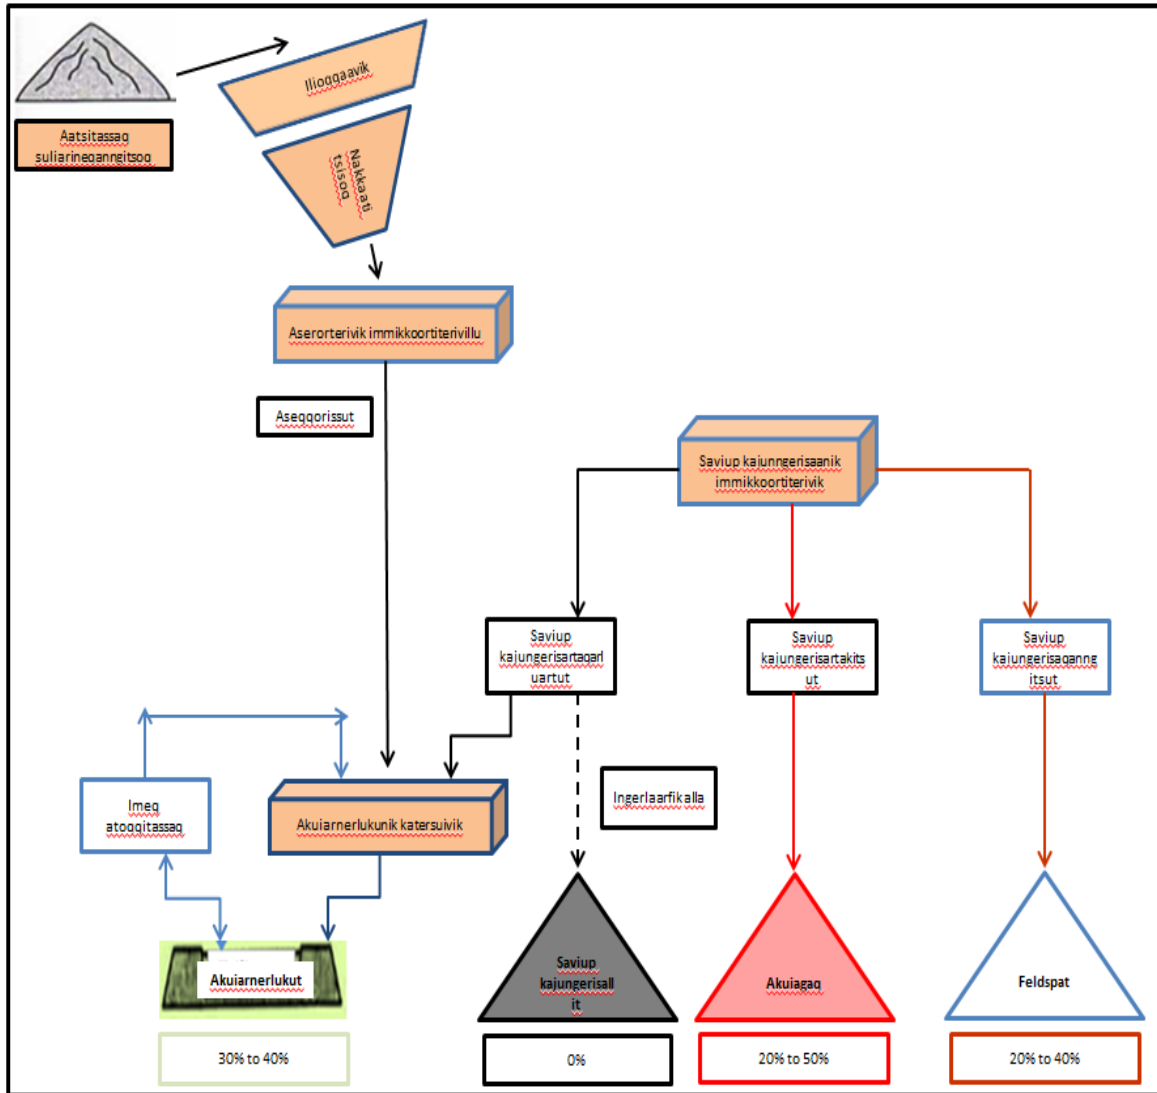

Titartagaq 1.2 Aatsitassanik immikkoortiterinerup ingerlarnga.

Akuiakkat aallarunneqannginnermi toqqorterneqartassapput.

Makku aatsitassarsiorfimmiissapput:

- Aatsitassarsiorfik ammaannartoq
- Akuiaavik (aserorterivik immikkoortiverillu)
- Akuiarnerlukuusivik (Fosterip tasia)
- Najugaqarfik
- Umiarsualivik (Kangerluarsummiittoq, umiarsuit atortussanik sulisussanillu pajuttut tikittarfissaat)
- Quersuaq (umiarsualivimmi akuiakkanik toqqorsivissaq)
- Orsussaasivik umiarsualiviup eqqaaniittoq
- Qulimiguullit mittarfeeraat
- Attaveqaatit (aqquserngit makku akornanni: aatsitassarsiorfik, akuiaavik, najugaqarfik, akuiarnerlukunik eqqaavik, aammalu umiarsualivik)
- Nukissiorfik (innaallagissiutit kinertumik ingerlatillit)
- Imeqarfik (tarajoq kangerlummeersoq imerlu tatsinit qatsissunit pisoq atorneqassapput)
- Imerpalasumik igitassamik saliivik (imerpalasoq igitassaq najugaqarfimmeersoq salinneqartassaaq kangerlummut kuutsinneqartassalluni)