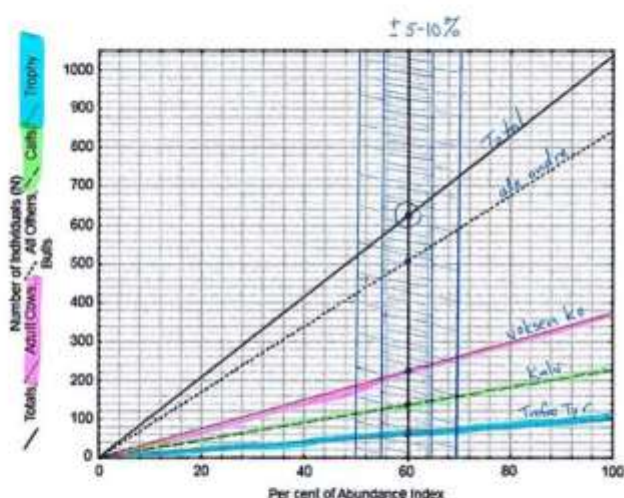

simaffigalugu. $r=1$ -inggoraangat qummut amerlanerpaaffissaatut killissarititaasoq anguneqart-arpoq.

Takutitassiaq 4. Ivittuuni umimmaat suussusii tunngavigalugit (arnavissat inersimasut, piaqqat inersimasunngulersut, tammajuitsussarsiorluni piniagassat allallu (All Others)) kigaatsumik amerliartortitsiartuarluni piniarfigineqarsinnaanerit utaqqiisaasumik (linear) naliliffigineqarsimavoq. Titarnermi qummoortumi takutinneqarpoq Ivittuuni umimmaat naasoqassuseq eqqarsaatigalu amerlassusissaasa qummut killissarititaasariaqartumiit 60%-iunissaannik innersuussummut killigitinneqartoq. 'All Others'-it amerlassusiat tassaapput suaaneri utoqqaasusaalu nalunartut arlaannulluunniit ilanngunneqarsinnaasut.

Ivittuut pillugit siunnersuinerup eqikkarnera:

- Umimmaqatigiit amerlassusiat K-miippat naasoqassuseq ulorianartorsiortinneqartorujusuangussaaq, tamannalu umimmaqatigiit amerliartornerannut taamalu piniarnermut kingunerlutsitsisinnaavoq.
- Innersuussutigineqarpoq umimmaat amerlassusiat K-p 60%-iata missaanut ikilisinneqassasut, soorlu assersuuitgalugu 600 ± 100 -it missiliorlugit.
- Innersuussutigineqarpoq 2015/2016-imi ukiuunerani umimmannik 300-t missaannik piniartitsisoqarsinnaasoq.
- Piniartoqassaaq utoqqaassusiat suaassusiilu tunngavigalugit, soorlu arnavissat inersimasut 80-it, angutivissat tammajuitsussarsiassat 80-it, angutivissat inersimasuiunngitsut 50-it (ukiut >1 aamma <5), inuusunnerusut 90-it (ukiut >1 aamma >3), aamma 0 piaqqat).
- Arnavissanik piaqqisartunik (<ukiut 1) pisaqarnissaq innersuussutigineqanngilaq.