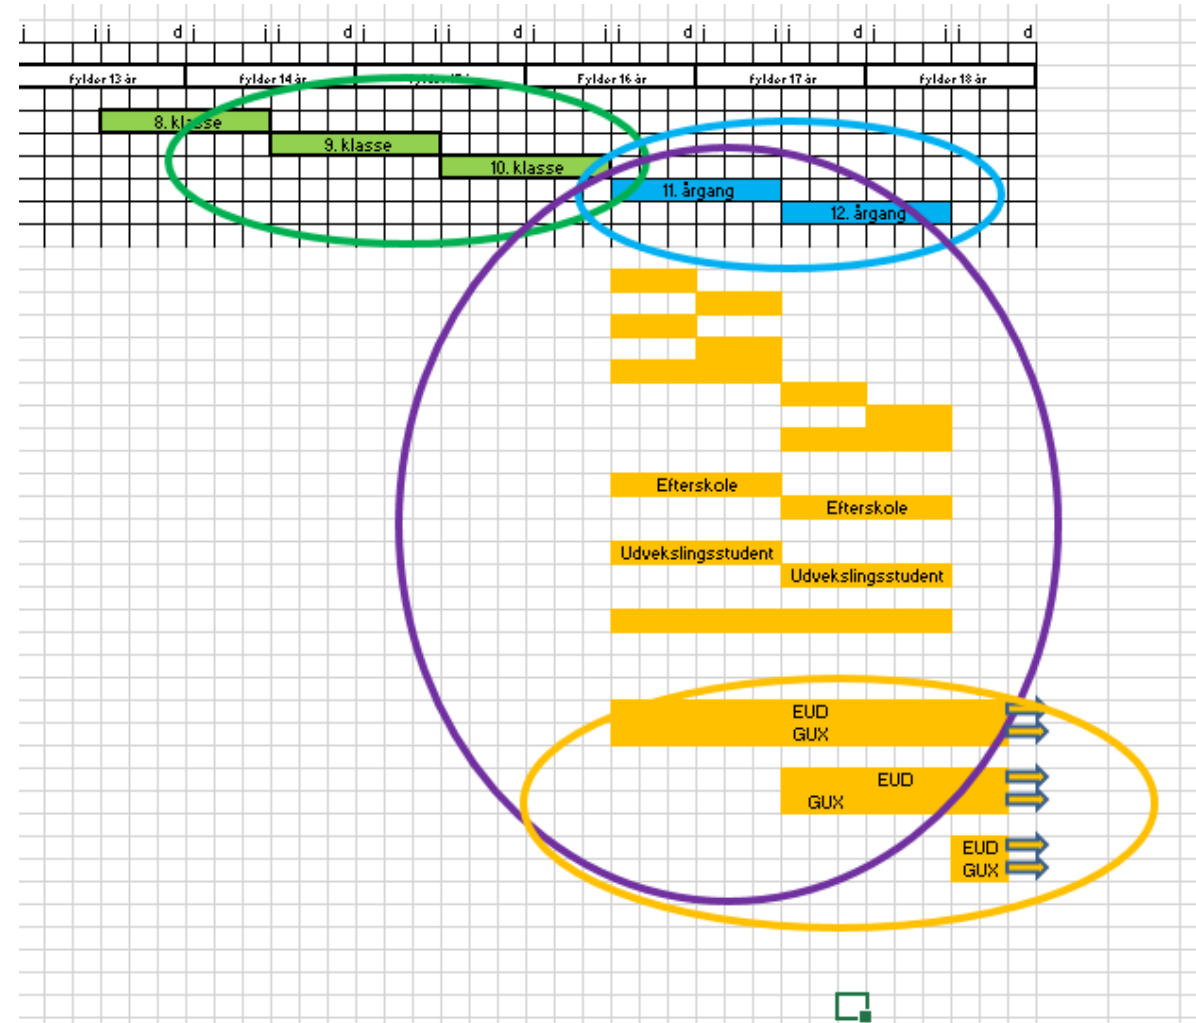

Ukiut 12 atuartitsilluni ilinniartaanermik aaqqissuussineq nutaaq

- Iltersuineramik ilinniarnullu
  ingerlanneqarneranik
  iltersuineramik
  annertunerusumik
  pisariaqartitsineq
- Aqqutissat amerlanerujussuit
- Ikaarsaarfissat
  amerlanerujussuit
- Malitassat ornitassallu
  amerlanerit