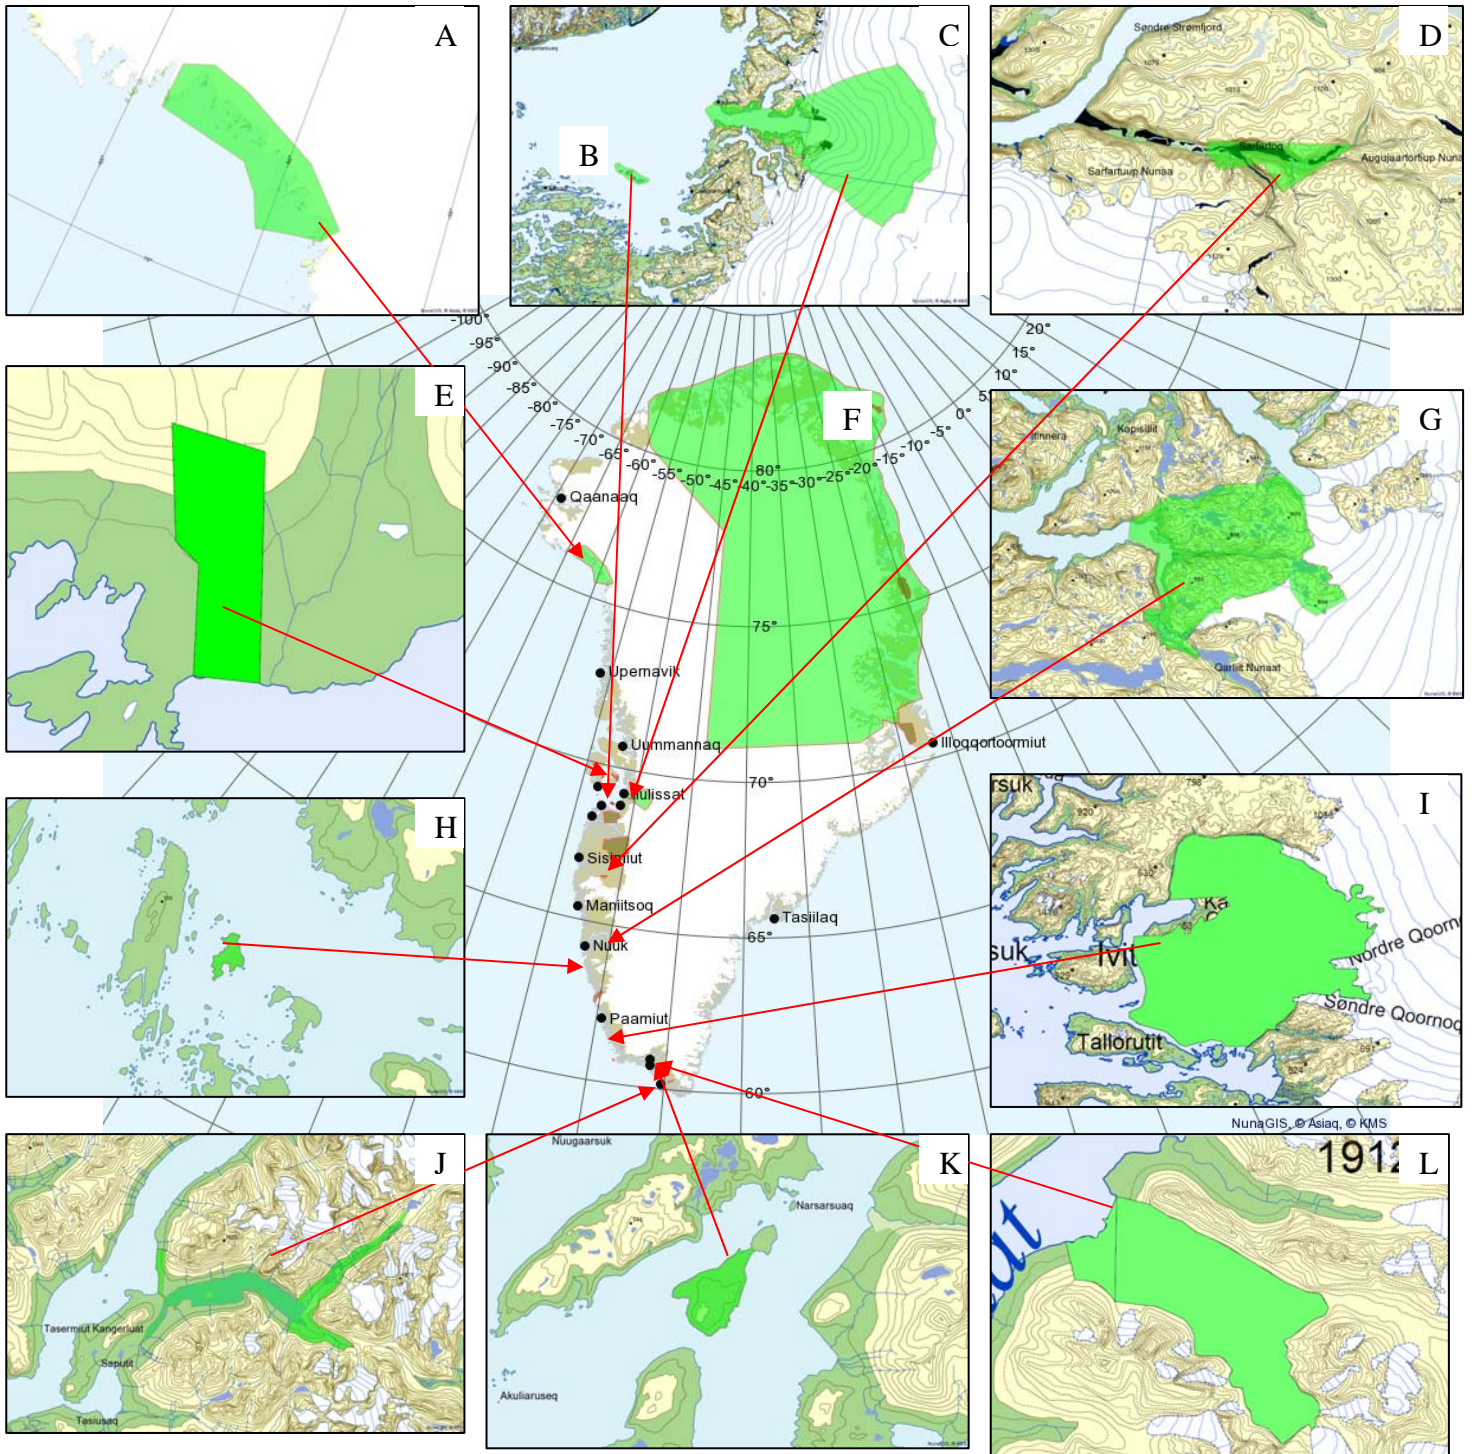

## Protected areas in Greenland

- A - Nature Reserve Melville Bay
- B - Kitsussunnguit – Grønne Ejland
- C - Ilulissat Icefjord
- D - Arnangarnup Qoorua - Paradisdalen
- E - Arktisk Station
- F - North- og East Greenland Nationalpark
- G - Austmannadalen
- H - Akilia
- I - Ivittuut og Kangilinnguit
- J - Qinnguadalen, Qinngeq Kujalleq, Tasersuaq og Kuussuaq
- K - Uunartoq
- L - Klosterdalen