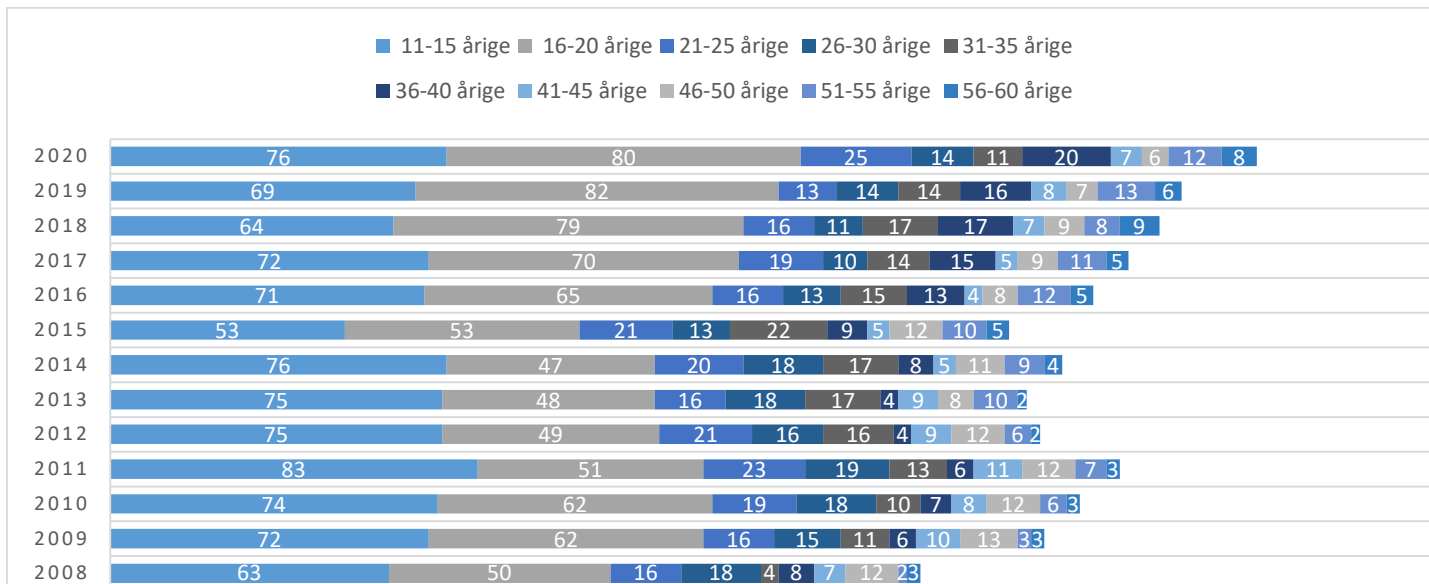

Takussutissiaq 13-mi Namminersorlutik Oqartussat ulloq unnuarlu paaqqinnittarfiini najugaqartut innarluutillit ukiuisa agguarneri qanoq isikkoqarneri takuneqarsinnaavoq:

Takussutissiaq 13. Namminersorlutik Oqartussat ulloq unnuarlu paaqqinnittarfiini najugaqartut innarluutillit ukiui ukiorlu malillugit

Takussutissiaq 13. Najoqqutaq: Naatsorsueqqissaartarfik, 2022 - Kisitsisitigut paasissutissaasivik/Isumaginninnermut tunngasut/Isumaginnittoqarfik/SODO3

Takuneqarsinnaavoq siunissami qanittumi Namminersorlutik Oqartussat ulloq unnuarlu paaqqinnittarfiini najugaqartut innarluutillit utoqqaat amerlanerussasut. Tamanna isumaqarpoq utoqqarnik innarluuteqartunik isumassuinerup iluani peqqissaanikkut ikiortinik amerlanernik pisariaqartitsisoqarumaartoq.

Ulluunerani meeqqerivinnik aamma ulloq unnuarlu paaqqinnittarfinnik misissueqqissaarnermik eqikkaaneq

Ulluunerani meeqqerivinni misissueqqissaarnerit takutippaat ulluunerani meeqqerivinni suliffiit 76 %-ii ilinniagaqarsimangitsunik amerlasuunik sulisoqartut, sulisut katitigaanerisigut 50 - 74 %-iusut. Illoqarfiit Nanortalik, Qaqortoq, Narsaq aamma Ilulissat ilungersunngiffiunerupput, kisianni aamma taakkunani ilinniagaqarsimangitsut amerlallutik, 50 procentit inulaarlugit. Tamatuma erseqqissarpaa meeqqanut immikkut pisariaqartitsisunut ikorfartuinerup pitsaassusaa kivinniarlugu siunnerfeqartumik pikkorissaanissamat, pingaartumik perorsaaniikkut periutsini, erseqqissumik pisariaqartitsisoqartoq. Unammillernartoq paasissutissanik tatiginartunik katersiniarnerup ajornakusoorneranik sakkortusineqarpoq, tamatumalu uparuarlugu kommunini nakkutilliinerniit nalunaarusiat pissarsiarineqarnerusinnaaneri assigiaarnissaalu pisariaqartinneqartut, ilinniartitaanikkut politikki aamma tunngavagalugu. Kommunit nakkutilliinerniit nalunaarusiat suliassaqarfimmiit paasissutissat pissarsiarinissaat siunertarlugu pissarsiarineqarsinnaasariaqarput assigiaarnerullutillu.

Ulloq unnuarlu paaqqinnittarfinni nassaat takutippaat paaqqinnittarfinni quliusunit arfineq pingasuni sulisut 50 procentii sinnerlugit ilinniagaqarsimasuunngitsuusut. Sulisut akornanni nalinginnaasumik aalajaatsoqaraluartoq siunnerfeqartumik ilinniaqqittoqarneratigut pikkorissaasoqarneratigullu sulisut