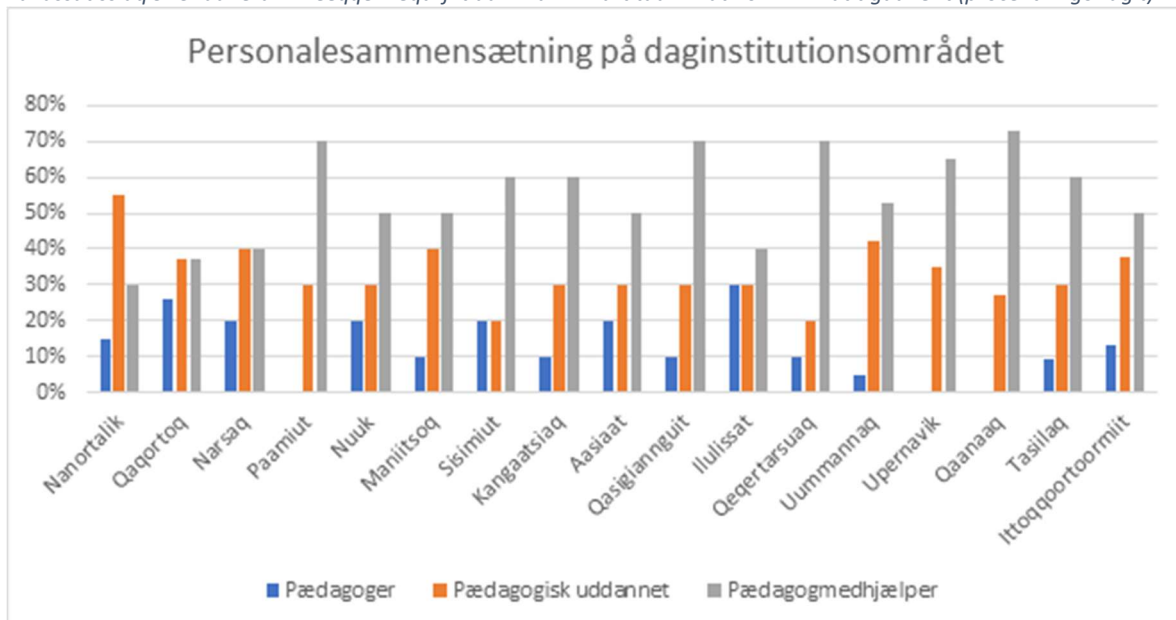

Immikkoortuni *Ulluunerani meeqqeriveqarfiit aamma ilinniartitaanikkut tunuliaqutini* aamma *Ulloq unnuarlu paaqqinnittarfiit ilinniartitaanikkullu tunuliaqutini* tamanna qulaajarniarsaraarput.

Ulluunerani meeqqeriveqarfiit aamma ilinniartitaanikkut tunuliaqutit

Ilinniartitaaneq suliffeqarnerlu misissoraanni pissutsit arlallit sunniuteqartarput. Ilinniartitaaneq suliaqarfimmi ilinniakkap nalinginnaasumik suliffeqarnermi ataffigisaani inuttaqanngitsumut aamma atorfeqartarnera taamaattooreerneq ajorpoq.

Kommunini illoqarfiit nunami inissisimanermikkut angissutsimikkullu annertuumik allanngorarput. Assigiinngissut pillugit sukumiinerusumik takussutissiisumik illoqarfinnut ataasiakkaanut procentit agguarnerinik takutitsisumik taamaattumik takussutissiamik pilersitsivugut.

Takussutissiaq 9. Ulluunerani meeqqeriveqarfiit aamma ilinniartitaanikkut 2021-mi katitigaanerit (procentinngorlugit).

² Najoqqutaq: KNR-imin allaaserisaq. Isumaginninnermi siunnersortit pingatsiutaat kisimi atorfinnit ilinniarsimasuusarpoq. Fuglsang holm, 2022

³ Najoqqutaq: KNR-imi allaaserisaq. Isumaginninnermi siunnersortit pingatsiutaat kisimi atorfinnit ilinniarsimasuusarpoq. Fuglsang holm, 2022

⁴ Najoqqutaq: NINA-VIVI MØLLER ANDERSEN (31 JAN 2022) "MISISSUINEQ: ISUMAGINNINNERMI SIUNNERSORTIT 155-IT AMIGAATIGINEQARPUT" *SERMITSIAQ* link: <https://sermitsiaq.ag/node/235066>