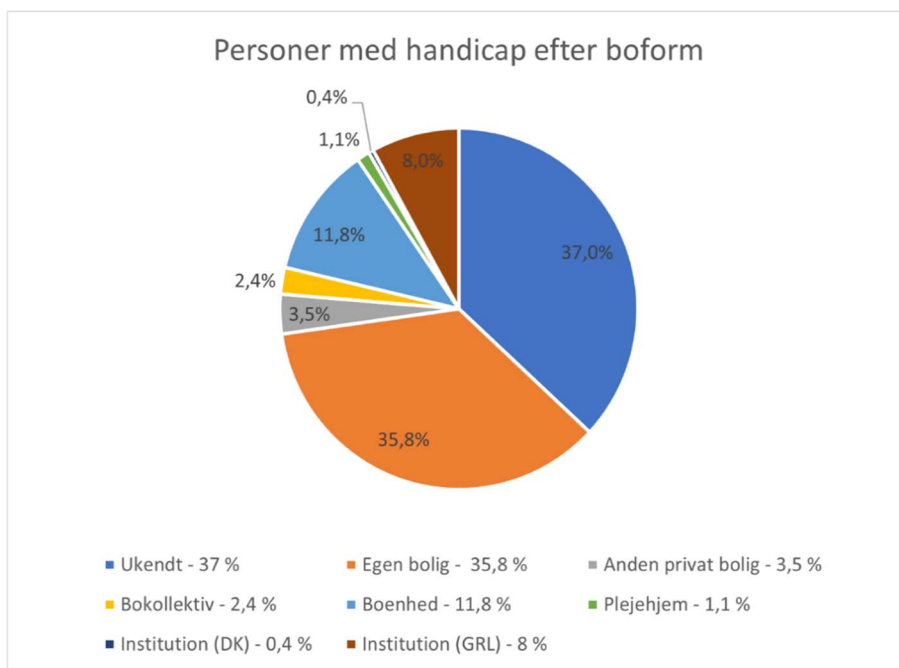

Takussutissiaq 9. Uku <https://bank.gl/OFDUKN15> najoqqutaralugit suliarineqartoq

Qalipaait qasersut tassaapput ilinniagaqarsimangitsut. Ulluunerani meeqqeriviit pillugit assimi nalinginnaasumi takutinneqartutut isumassuisutut suliaqartut sulisut ilinniagaqarsimangitsut amerlanerat erseqqippoq.

Ulluunerani meeqqerivinni innarluutilinnut tunngasuinnarnik paasissutissanik immikkoortitsinissaq ajornarsimavoq. Namminersorlutik Oqartussani nakkutilliisut ulloq unnuarlu paaqqinnittarfinnik pingaarnertut nakkutilliisimapput. Aamma kommunit akornanni ilisimasanik katersisunik nuna tamakkerlugu aqqissugaaneq amigaataavoq, tamatumalu kingunerisaanik kommunit ataasiakkaat piunasaqaatit assigiinngitsut tunngavigalugit nakkutilliisarlutik, nakkutilliinerlu pillugu nalunaarusiat oqartussanit allanit pissarsiarineqarsinnaanatik.

Maannakkut piffissami ulloq unnuarlu paaqqinnittarfiit innunut innarluutilinnut najugaqarfittut 8 %-iupput. Taamaattumik innunut innarluutilinnut ulluunerani meeqqerivinni paasissutissat tatiginartuunissaat pingaarpoq.

Takussutissiaq 10. Inuit innarluutillit najugaqariaaseq malillugu

Takussutissiaq 10. Najoqqutaq: Naatsorsueqqissaartarfik, Kisitsisinik paasissutissaasivik/Isumaginninnermut tunngasut/Isumaginnineq/Inuit innarluutillit, najugaqariaaseq malillugu. SODO12

Takussutissiaq 11. Ulluunerani meeqqeriveqarfinni sulisut katitigaanerisigut ilinniagaqarsimangitsut amerlassusii pillugit takussutissiaq.

	Isumassuisuni sulisut katitigaanerinit ilinniagaqarsimangitsut amerlassusii			
	< 24%	25 % - 49 %	50 % - 74 %	75 % - 100 %
Ulluunerani neqeroorutillit illoqarfitt amerlassusii	0	4	13	0

⁵ Naatsorsueqqissaartarfik nassuiaavoq perorsaasutut ilinniarsimasut tassaasut perorsaanerimi imaqtumik sivikinnerusumik ilinniartitaanerit, assersuutigalugu meeqqerisoq imaluunniit isumaginninnermi peqqissaanermilu ikiorti. Tassa imaappoq tabellimi perorsaanerimi ikiorti allassimappat, taava taakku ilinniagaqarsimasuunngillat. Link: <https://stat.gl/publ/da/OF/202201/pdf/2021%20F%C3%B8rskole%20dagtilbud.pdf>