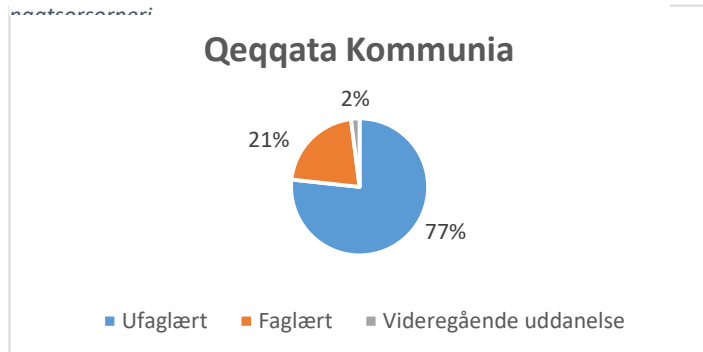

nukittorsaaniissamut suliniuteqarnissamik immikkut pisariaqartitsisoqarnera pillugit tamakkiisumik takutitsisoq.

Ukioq naallugu sulisut kommunitut aamma Namminersorlutik Oqartussanut 2021-mi agguarlugit

Suliassaqarfimmi paasissutissat misissornerini paasineqarsinnaavoq sulisinnaasut agguarneri ukiut kingulliit arfinillit iluanni assigiissimasoq, ilinniagaqarsimangitsunut, ilinniagaqarsimasunut ingerlaqqillunilu ilinniarsimasunut agguarneqarpata. Tamanna isumaqarpoq tulliuttumi 2021 isiginiarneqassasoq. Nuna tamakkerlugu ima inissisimasoqarpoq:

- Ilinniagaqarsimangitsut 58 procent
- 30 procentit, inuussutissarsiutitigut ilinniagaqarsimasut
- 9 procentit ingerlallutik ilinniagaqarsimasut

Ataaniittumi ukioq naallugu sulisut agguarneri procentinngorlugit agguarneqarneri takuneqarsinnaapput, kommunitut Namminersorlutillu Oqartussanut agguarlugit, kommunitulu tamani aamma Namminersorlutik Oqartussani innarluutilinnut tunngasuni sulisut ilinniagaqarsimangitsut malunnaatilimmik amerlaneruneri takuneqarsinnaalluni.

Paasissutissat pingaaruteqartumik takutipaat sulisut pikkorissarneqarnissaannut annertuumik pisariaqartitsisoqartoq, suliassaqarfimmi tassaneereertut ilarujussuini.

Takussutissiaq 3. Ukioq naallugu sulisut procentinngorlugit naatsorsorneri