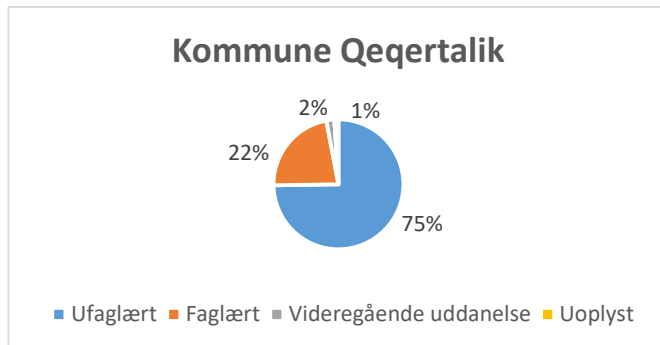

Takussutissiaq 4. Ukioq naallugu sulisut procentinngorlugit