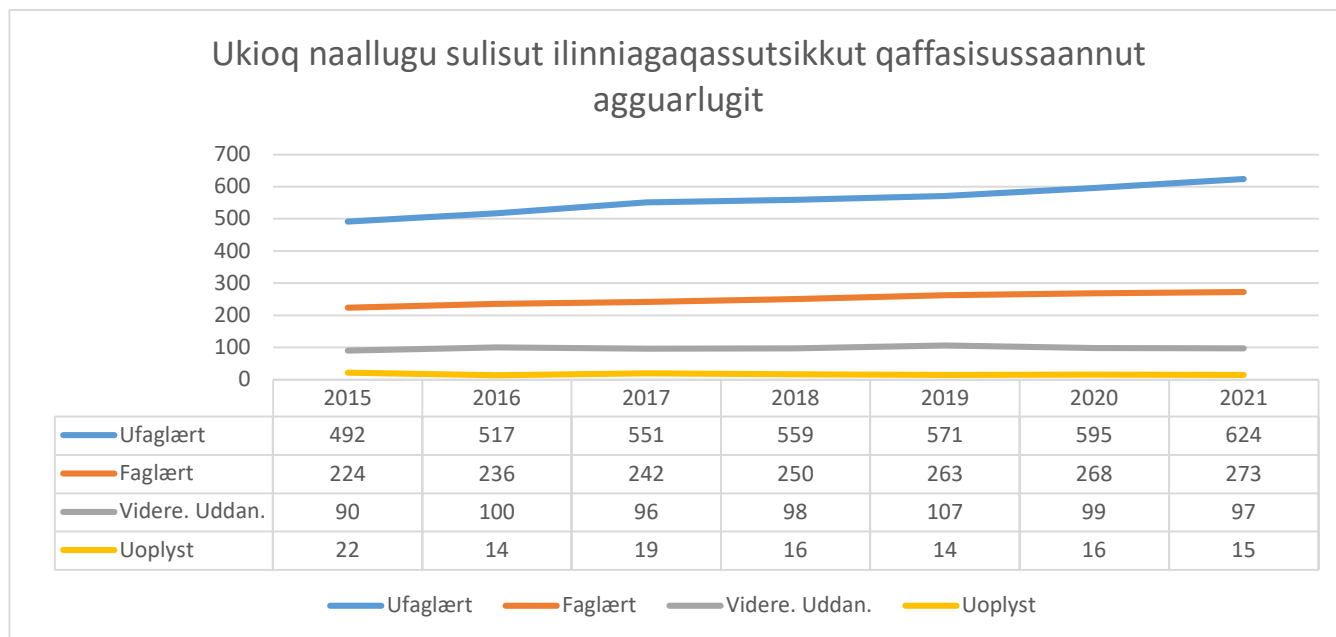

Takussutissiaq 1. Ukioq naallugu sulisut ilinniagaqassutsikkut qaffasisussaannut agguarlugit

Najoqqutaq: Naatsorsueqqissaartarfik (Akissarsianut kontoneersut)

Taamaalilluni takuneqarsinnaavoq piffissami 2015-imiit 2021-mut ukioq naallugu sulisut tunngavigalugit uuttoraanni sulisut procentinngorlugu 18 procentimik qaffassimasut. Peqatigisaanik takuneqarsinnaavoq procentitigut qaffarianeq ilinniagaqarsimangitsuni qaffasinnerasaasoq, qaffarianeq 21 procentiulluni. Ilinniagaqarsimasut akornanni qaffanneq 18 procentiuvoq ingerlaqqillunilu ilinniarsimasut akornanni taamaallaat 7 procentiulluni.

Tulliuttuni ilinniagaqarsimasut erseqqinnerusumik misissuiffigineqarput, taakku suliatigut ilinniarsimanerat, taakku inuusutissarsiummi ilinniagaqarsimanerat innarlutilinnut atasuunera malillugu agguarsimallutik.