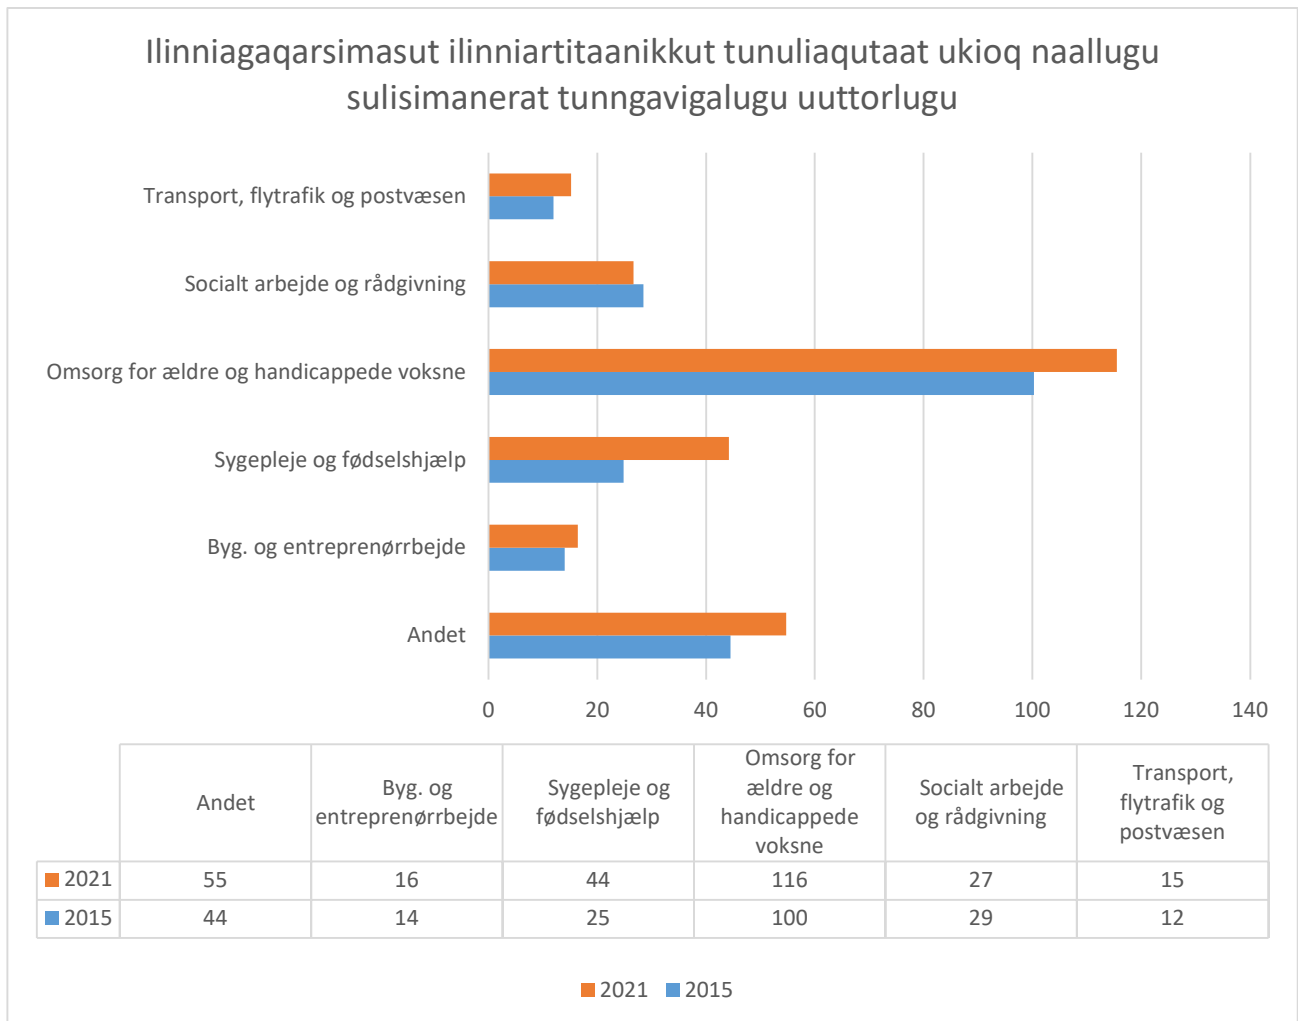

Najoqutaq: Naatsorsueqqissaartarfik (Akissarsianut kontoneersut)

Takussutissiaq Takussutissiaq 2-mi erseqqissumik takuneqarsinnaavoq ilinniarsimasut ilinniagaat innarluutilinnut siunniussaangitsut. 2021-mi "Isumaginninnermik sulinerup siunnersuinerullu" iluani ilinniagaqarsimasut inuit ukioq naallugu sulisut 27-iupput. Peqatigisaanik takuneqarsinnaalluni sulisut taakku nalinginnaasumik atugaalersimasut malissimangikkaat, tassani ukioq naallugu sulisut amerliartorsimallutik. Taamatut pisoqalersimanerata siunnerfeqartumik pikkorissarnerup pisariaqarneranik erseqqissaavoq.

Innarluutillit iluanni sulisut ilinniagaqarsimasuunngitsut nalinginnaasumik amerlanerunerat aamma takusinnaavarput. Peqatigisaanik takusinnaavarput ilinniagaqarsimanngitsut amerlassusaat qaffakkiartortoq, pissuseq ukiut kingulliit arfinilinni allanngorsimanani, takussutissiaq 2-mi takuneqarsinnaasutut.

Misissueqqissaarinitta ilaani tulliuuttumi 2021 sammivarput kommunini aamma Namminersorlutik Oqartussani sulisut procentinngorlugit agguarsimaneri qulaajarneqarluni, takussutissiaq 1-mi takutinneqartumik ilinniagaqarsimanngitsunut, ilinniagaqarsimasunut ingerlaqqillunilu ilinniarsimasunut agguarlugit. Ulluunerani meeqqerivinni aamma ulloq unnuarlu paaqqinniffinni sulisutigut