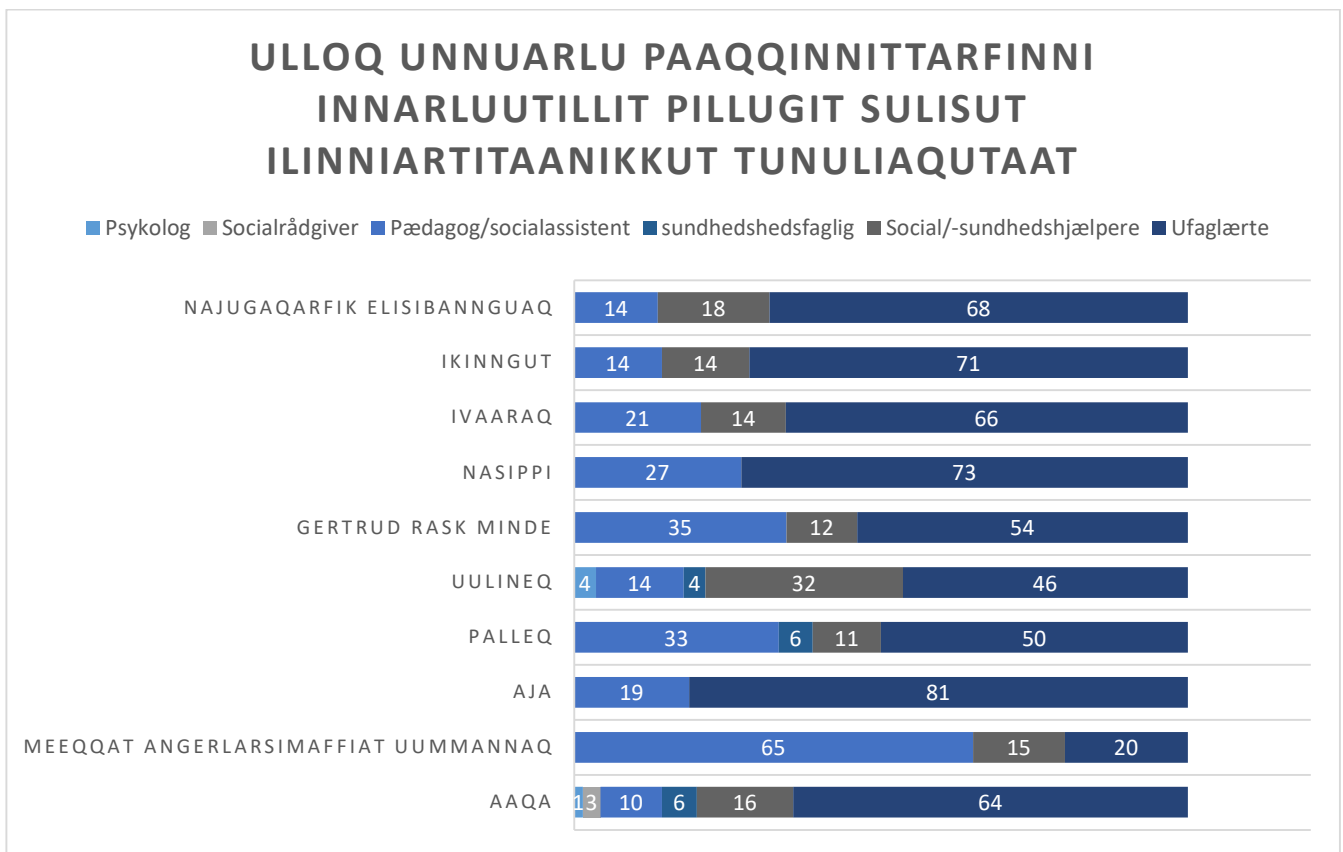

Tabel 11. Tabel 1 tunngavigalugu suliarineqartoq. Malugiuk illoqarfiit kisimik pineqarmata.

Ulluunerani neqeroorutini suliffiit 76 %-ii isumassuisoqarput, sulisut katitigaanerisigut ilinniagaqarsimangitsut 50 - 74 %-iullutik. Nanortalik, Qaqortoq, Narsaq aamma Ilulissat illoqarfanni kisiartaapput sulisut katitigaanerini sulisuni ilinniagaqarsimangitsuni 50 %-it ataaniittut. Isumassuisuni ilinniagaqarsimangitsut amerlapput, taamaattumik ulluunerani neqeroorutini ataavartumik ukiunut arlalinnut siumut isumassuisut pikkorissartinnissaat nukittorsarnissaallu pingaaruteqarluni.

Ulloq unnuarlu paaqqinnittarfiit ilinniartitaanikkullu tunuliaqutit

"Ulloq unnuarlu paaqqinnittarfiit pillugit qulaajaaneq" pillugu 2020-mi VIVE'p nalunaarusaani ilinniagaqarsimangitsut aamma taakkuupput sulisut katitigaanerini amerlanersaasut. Paaqqinnittarfinni 22-iusunit arfineq marlunni atorfeqartunit 20 %-init annikinnerusut perorsaasutut ilinniagaqarsimapput. Paaqqinnittarfinni qulini 20 - 30 %-it perorsaasutut ilinniagaqarsimapput, paaqqinnittarfinni tallimani 30 %-inik amerlanerusut perorsaasutut eqqaanartumik ilinniagaqarsimapput. (VIVE, 2020:52).

Takussutissiaq 12. Ulloq unnuarlu paaqqinnittarfinni innarluutillit pillugit atorfeqartut ilinniartitaanikkut tunuliaqutaat⁶

⁶ Ilinniartitaanikkut agguarnerit takuneqartut piviusumik ilinniartitaanerit qaffasissusiinut agguarnernut naapertuutinnigillat, assersuutigalugu isumaginninnermi ikiorti/isumaginninnermi assistenti marluullutik inuussutissarsiutini ilinniartitaanerullutik, isumaginninnermi assistenti isumaginninnermi perorsaasutut ilinniarsimasunut ilaatinneqartariaqarnani. Siumut sammisumik ilinniartitaanerit assigiinngitsut eqqortumik takutitsisumik agguarneqartariaqarput.