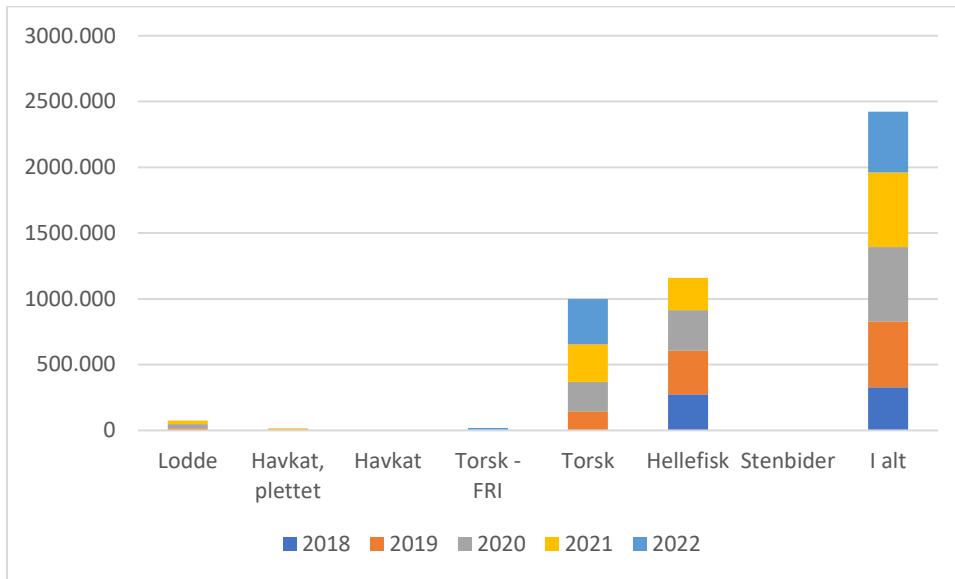

Tabelini siulianiittuni takutinneqarpoq 2018-ip kingorna inuussutissarsiutigalugu aalisarsinnaanernut akuersissutit amerlassusaanni suunngitsumik qaffariartoqarsimasoq. Taamaakkaluartoq tamanna 2020-mi qaffassimavoq, 2022-imilu appariaqqissimallutik. Aalisarnermut Piniarnermullu Naalackersuisoqarfik tamatumunnga imaaliannaq nassuiaatissaqanngilaq. Aamma inuussutissarsiutigalugu aalisartut amerlanerpaartaat saarullinnik qaleralinnillu aalisarsinnaanernut akuersissutinik peqareerput.

Tabel 4: inuussutissarsiutigalugu aalisartut Kuummiunut tunisisinnaanernut allagartallit amerlassusaat sumiiffinnut agguataarlugit, 2018-2022

|                   | 2018      | 2019      | 2020      | 2021      | 2022      |
|-------------------|-----------|-----------|-----------|-----------|-----------|
| Kulusuk           | 7         | 6         | 7         | 5         | 7         |
| Kuummiut          | 24        | 32        | 29        | 24        | 20        |
| Sermiligaaq       | 15        | 17        | 19        | 16        | 11        |
| Tasiilaq          | 12        | 10        | 22        | 10        | 12        |
| Sumiiffiit allat  | 4         | 9         | 7         | 5         | 14        |
| <b>Katillugit</b> | <b>62</b> | <b>74</b> | <b>84</b> | <b>60</b> | <b>64</b> |

### Aalisakkat amerlassutsillu

Soorlu takussutissiaq 1-imi takuneqarsinnaasoq piffissami 2017-22-mut aalisakkat marluk, tassalu qaleralik saarullillu, pingaarnertigut aalisarneqartarsimapput.

Takussutissiaq 1: Kuummiuni tunitsivimmut tunisat amerlassusaat sinerissap qanittuani aalisarnermeersut, 2018-2022 (kiilumut).