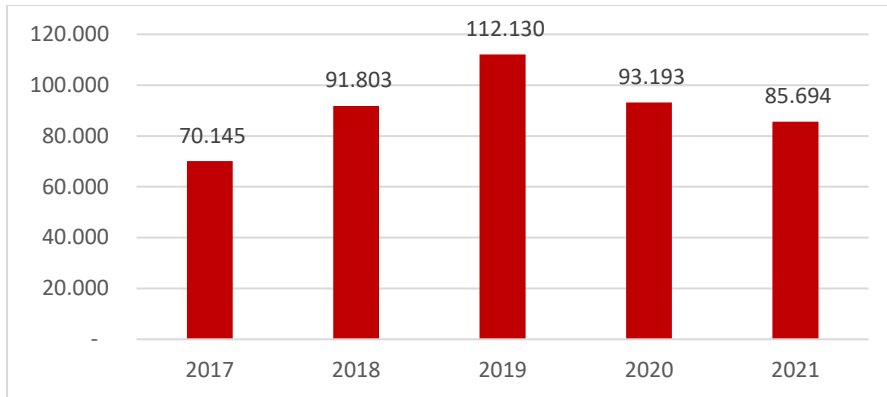

Aalisartumut ataatsimut nalinga

Ukiumi tassani aalisartut amerlassusaannut sanilliullugu ukiumoortumik tunisinermi naligitinneqartoq tamarmiusoq isiginiassagaanni tabeli imaattoq suliarisinnaalissavarput:

Tabeli 6: Ukiumoortumik tunisat nalingi (kr)

Paasisaqarfik: Aalisarneq Piniarnermullu Naalakkersuisoqarfik

Tabel 6-imi takuneqarsinnaavoq piffissap ingerlanerani aalisartumut ataatsimut tunngatillugu agguaqatigiissillugu tunisinermi naligitinneqartumi pitsaasumik ineriartortoqarsimasoq. Pingaartumik 2017-imit 2019-imit ajunngitsumik ineriartortoqarpoq, taamaattorli agguaqatigiissitsinermi inerniliussaq 2019-imit 2021-imit annikinnerulersimavoq.

Inuussutissarsiutigalugu aalisartunut aningaasarsiarineqartut agguataarinerit pillugit tabeli/takussutissiaq, 2022.

Malugeqquneqarpoq aalisarnermit agguaqatigiissillugu aningaasarsiat ima ikitsigilersimassammata allaat aalisartut ikittuinnaat aalisarnerinnavimmik inuussutissarsiuteqarsinnaasut ilmagisariaqarlutik. Aalisartut amerlaqisut saniatigooralugu aalisartutut qularnanngitsumik taaneqarsinnaapput, pingaarnertullu aningaasarsiaat aalisarnerminngaanneersuunngillat allaneersuullutilli, soorlu piniarnermit.

Inuussutissarsiutigalugu aalisartut amerlassusaanni, pisarineqartut amerlassusaanni aamma tunitsiveqarnissamut periarfissani pitsaasumik ineriartortoqarsimavoq. Taamaakkaluartoq inuussutissarsiutigalugu aalisartorpassuaqarpoq ima aningaasarsiakitsigisunik allaat aalisarnermik taakku inuussutissarsiuteqarsinnaanatik. Taamaammata aalisartut nutaat aalisarnermut peqataalernissaat, kisiannili aamma aalisartut aalisarnermik ingerlatereersut aalisarnerminnik inerisaanissaat pingaaruteqarpoq, taamaasillutik aalisarnerit inuuniutigisinnaassammassuk.

Misileraalluni aalisarneq

Piffissap ingerlanerani Tunup imartaani sinerissap qanittuani misileraalluni aalisarnerit assigiinngitsut arlallit ingerlanneqartarsimapput. Taamaakkaluartoq taakkua ataatsimut isigissagaanni arlaannaalluunniit ulloq manna tikillugu Tunumi sinerissap qanittuani aalisarnerup annerusumik ineriartortitsiffiunissaanut piviusunngortitsisimangillat. Immikkoortumi matumani piffissamut kingumut qiviarluni misileraalluni aalisarnerit eqikkaasoqarpoq, kisiannili misileraalluni aalisarnermut 2014-imi pilersinneqartumut ukkataqartoqarnerulluni, misileraanerillu ukiut tamaasa pilersinneqartarsimapput suunngitsumik naleqqussaaffigalugit.