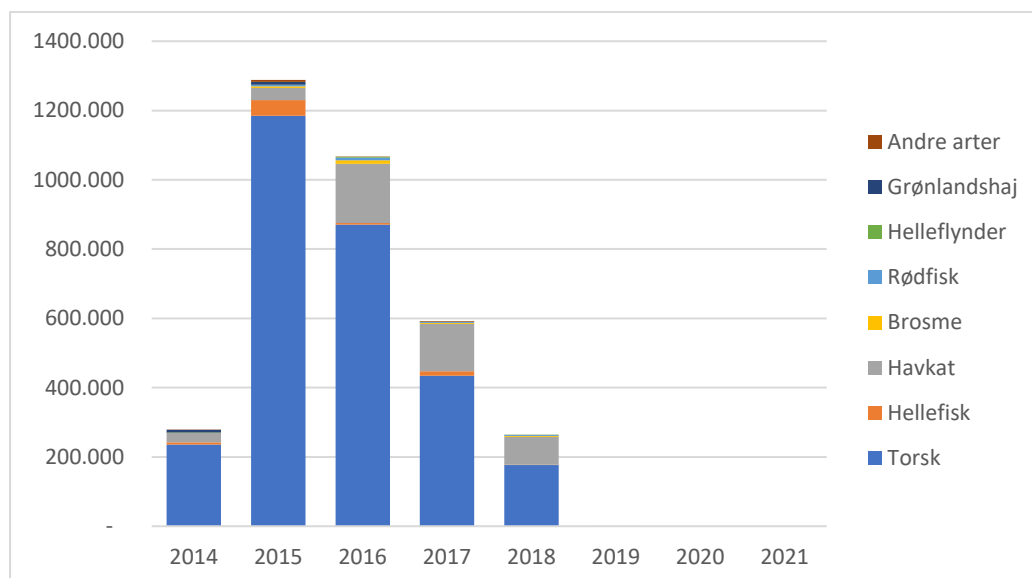

iuni kingullerni aalisarnissamut qinnuteqartut ikittuinnaasimapput. Ilaatigut ukiuni kingulliunerusuni Tunumi misileraalluni aalisarnerup nalinga qaffaaffiginiarlugu Tunumi tunitsiveqarnissaq pillugu piumasaqartoqalersimanagera pissutaalluni misileraalluni aalisarnissamut soqutiginninneq suujunnaariartulersimavoq. Piumasaqaat taanna peerneqarsimavoq, taamaakkaluartorli soqutiginninnerulernissamut iluaqutaasimanani. 2023-mi pisassiissutit pilerseqqinneqarput, ingerlatseqatigiiffinnullu soqutiginnittunut amerlanerusunut aalisarsinnaanermut akuersissutit tunniunneqarsimapput.

Takussutissiaq 1: Tunumi sinerissap qanittuani misileraalluni aalisarnermi qaqqinneqartut, 2014-2021 (kilo).

Paasisaqarfik:
KANUAANA

Tabel 7: Tunumi sinerissap qanittuani misileraalluni aalisarnermi qaqqinneqartut, ukiunut aalisakkanullu agguataarlugit (kilo).

Aalisagaq	2014	2015	2016	2017	2018	2019	2020	2021
Saarulliit	235.621	1.184.598	870.766	434.729	176.472	-	-	-
Qalerallit	6.328	45.925	4.785	12.249	726	700	-	-
Qeeqqat	27.933	34.734	171.115	136.808	80.329	-	-	-