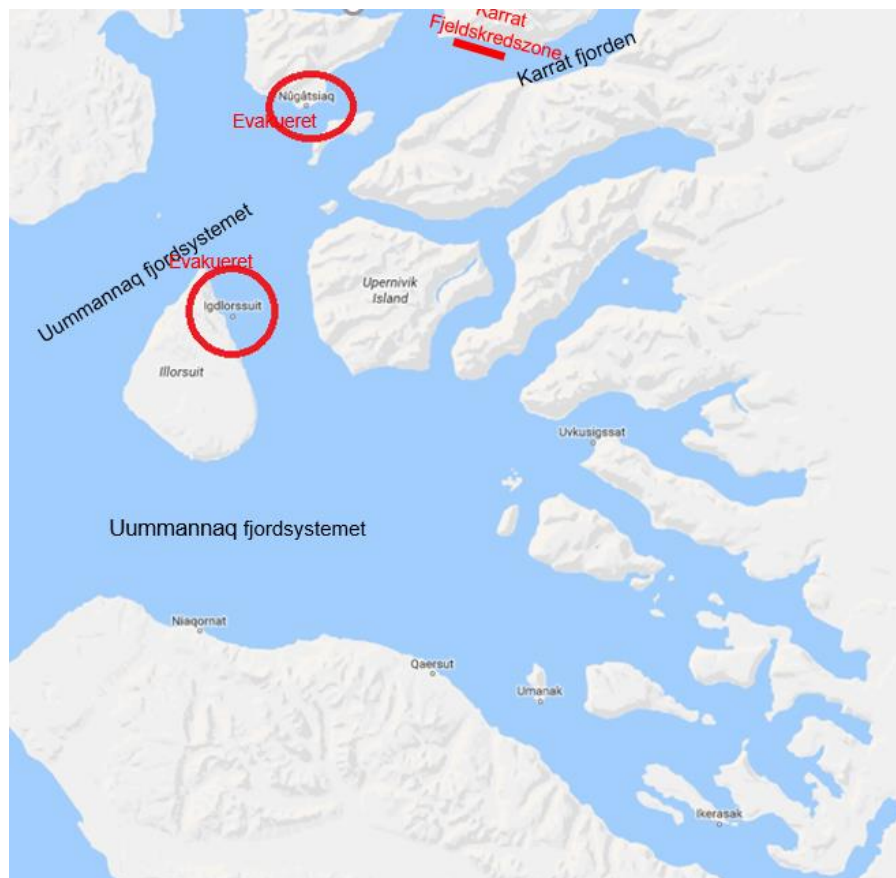

Karrat Kangerluanni ulorianartorsiorfiusinnaasunut upalungaarsimanermi naliliineq

Ulloq: 26. aprili 2021

Nalunaarusiaq Kalaallit Nunaanni Politiinit suliarineqarpoq

Nalunaarusiaq manna suleqatigiissitamit, 31. marsi 2021-mi Upalungaarsimanermut Ataatsimiititaliami ataatsimiinnermi Kalaallit Nunaanni politimesterip qinnuteqarneratigut pilersinneqartumit suliaavoq.