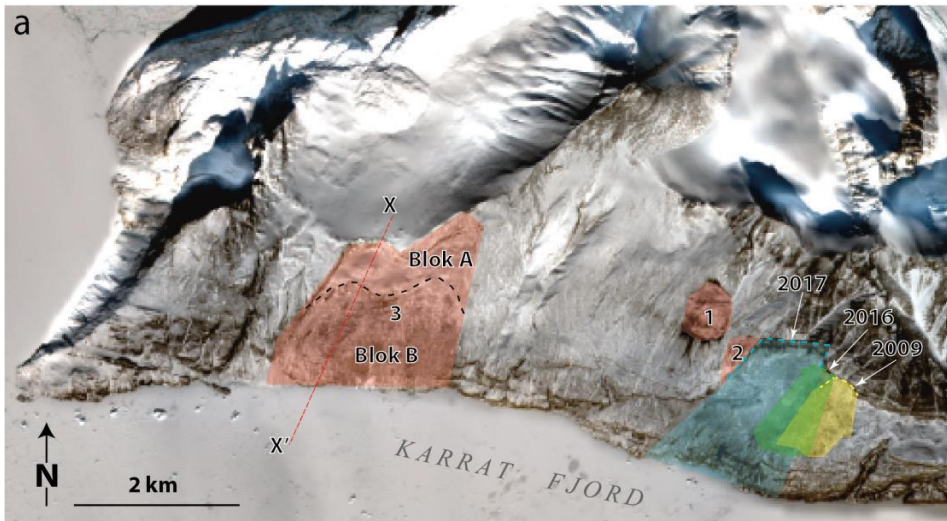

Ilisimatusarnermut nalunaarusiani inerniliinernik eqikkaaneq

Ilusiliaq 1: Karrat Kangerluanni sumiiffiit sisoorfioriaannaasut (GEUS, 2021)

Karrat Kangerluanni sumiiffiit sisoorfioriaannaasut pingasuupput, taakkulu Karrat 1-imik, 2-mik aamma 3-mik atserneqarput (tak. ilusiliaq 1). Sumiiffiit sisoorfioriaannaasut oqaluttuarisaaneri maannalu nikerartut tunngavigalugit GEUS naliivoq, Karrat 1-imi aamma 2-mi Karrat 3-mut naleqqiullutik sisoortoqarsinnaanera ilimanarnerusoq. Kisiannili Karrat 3-mi sisoortoqarnerani kingunerisassat Karrat 1-imi aamma 2-mi kingunerisassanit annertunerujussuussapput, Karrat 3-mi sisoortoqarnerani tassaarsuup Ummannap Sulluani nunaqarfiit illoqarfillu tamarmik eqqorneqarsinnaammata. Taamaattumik GEUS naliliivoq, Karrat 1-imi, 2-mi aamma 3-mi sumiiffiit sisoorfioriaannaat allanngoratik annertuumik sisoortoqarnissaanut ulorianartorsiortitsisut, taamaalillunilu tassaarsuortoqarnissaanut ulorianartorsiorneq annertoorujussuaq allannguuteqanngitsoq.

Karrat Kangerluanni qaqqat sisoornerata annertuup tulliata qaqugu sumerpiarlu pinissaa eqqoriaruminaappoq.¹ GEUS-ip nalunaarusiornerminut tassunga atatillugu uppersarpaa, qaqqap sisoorsinnaasup sumiinnera tamatumalu qaqugu pinissaa naliliinermi eqqoriaruminaattoq.²

GEUS-ip NGI qinnuigaa, Karrat Kangerluanni sisoortoqarnera peqqutigalugu tassaarsuortoqarsinnaaneranut ulorianartorsiorneq misissoqqullugu. NGI naliliivoq, Karrat 3-mi sisoortoqassappat, nunaqarfiit arfineq pingasut illoqarfillu uku eqqorneqartussaasut: Nuugaatsiaq,

¹ GEUS-ip allakkiaa, 2021, qupp. 22.

² GEUS-ip apersorneqarnera, ilanngussaq 6.