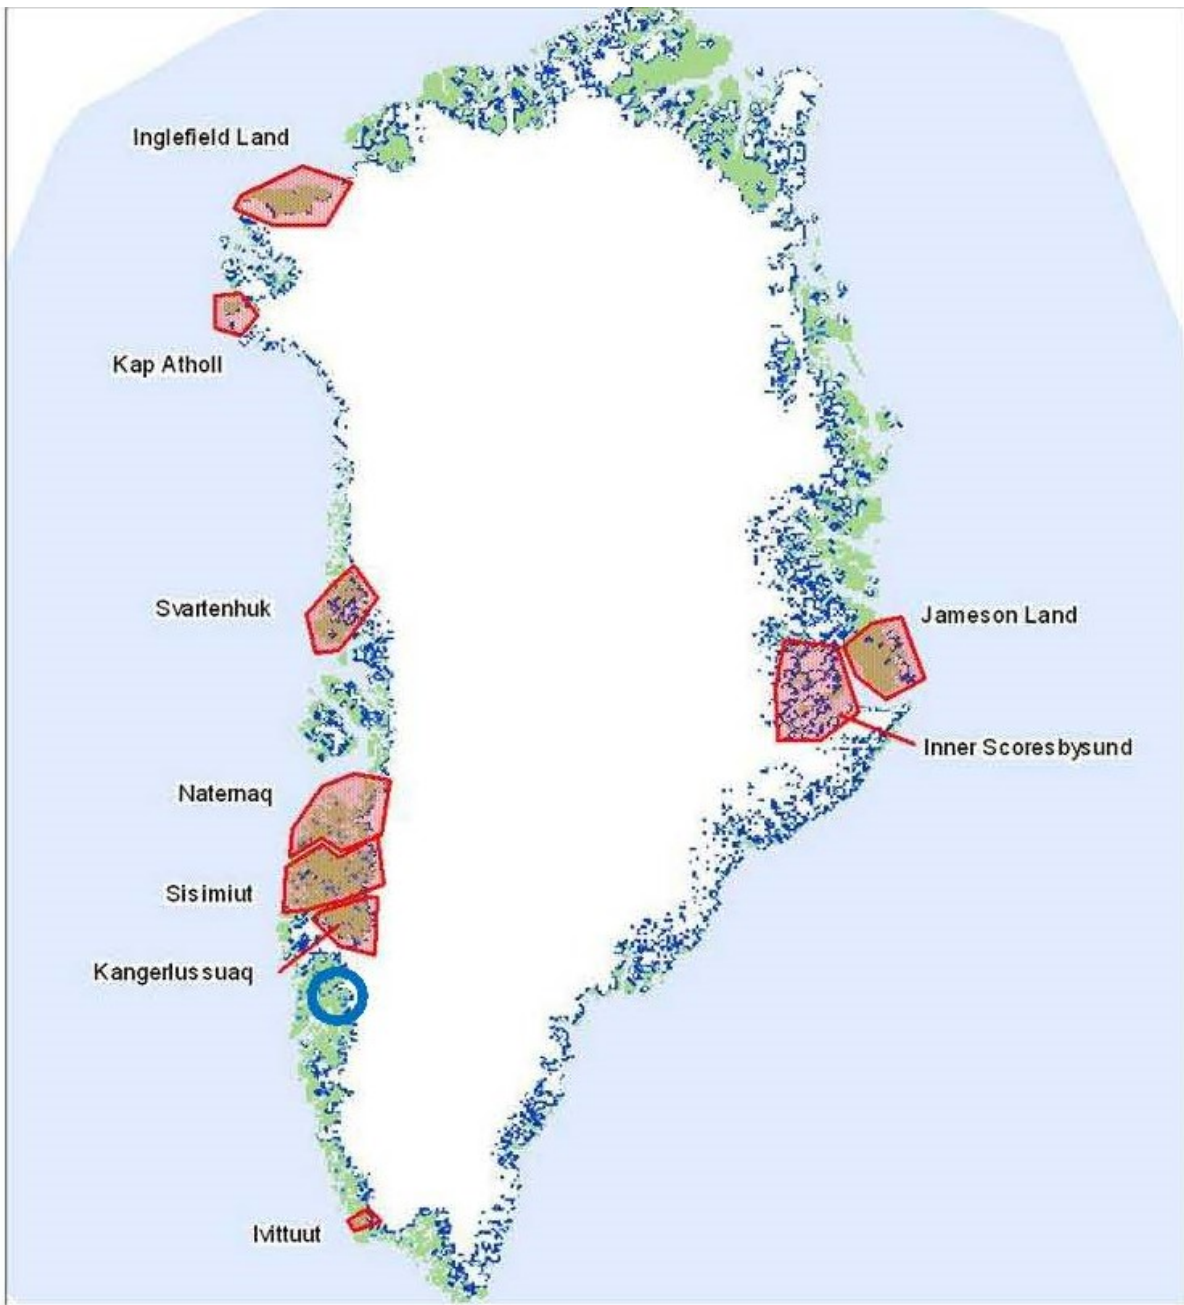

Ilannugsaq 3: Kalaallit Nunaanni umimmaqatigiit