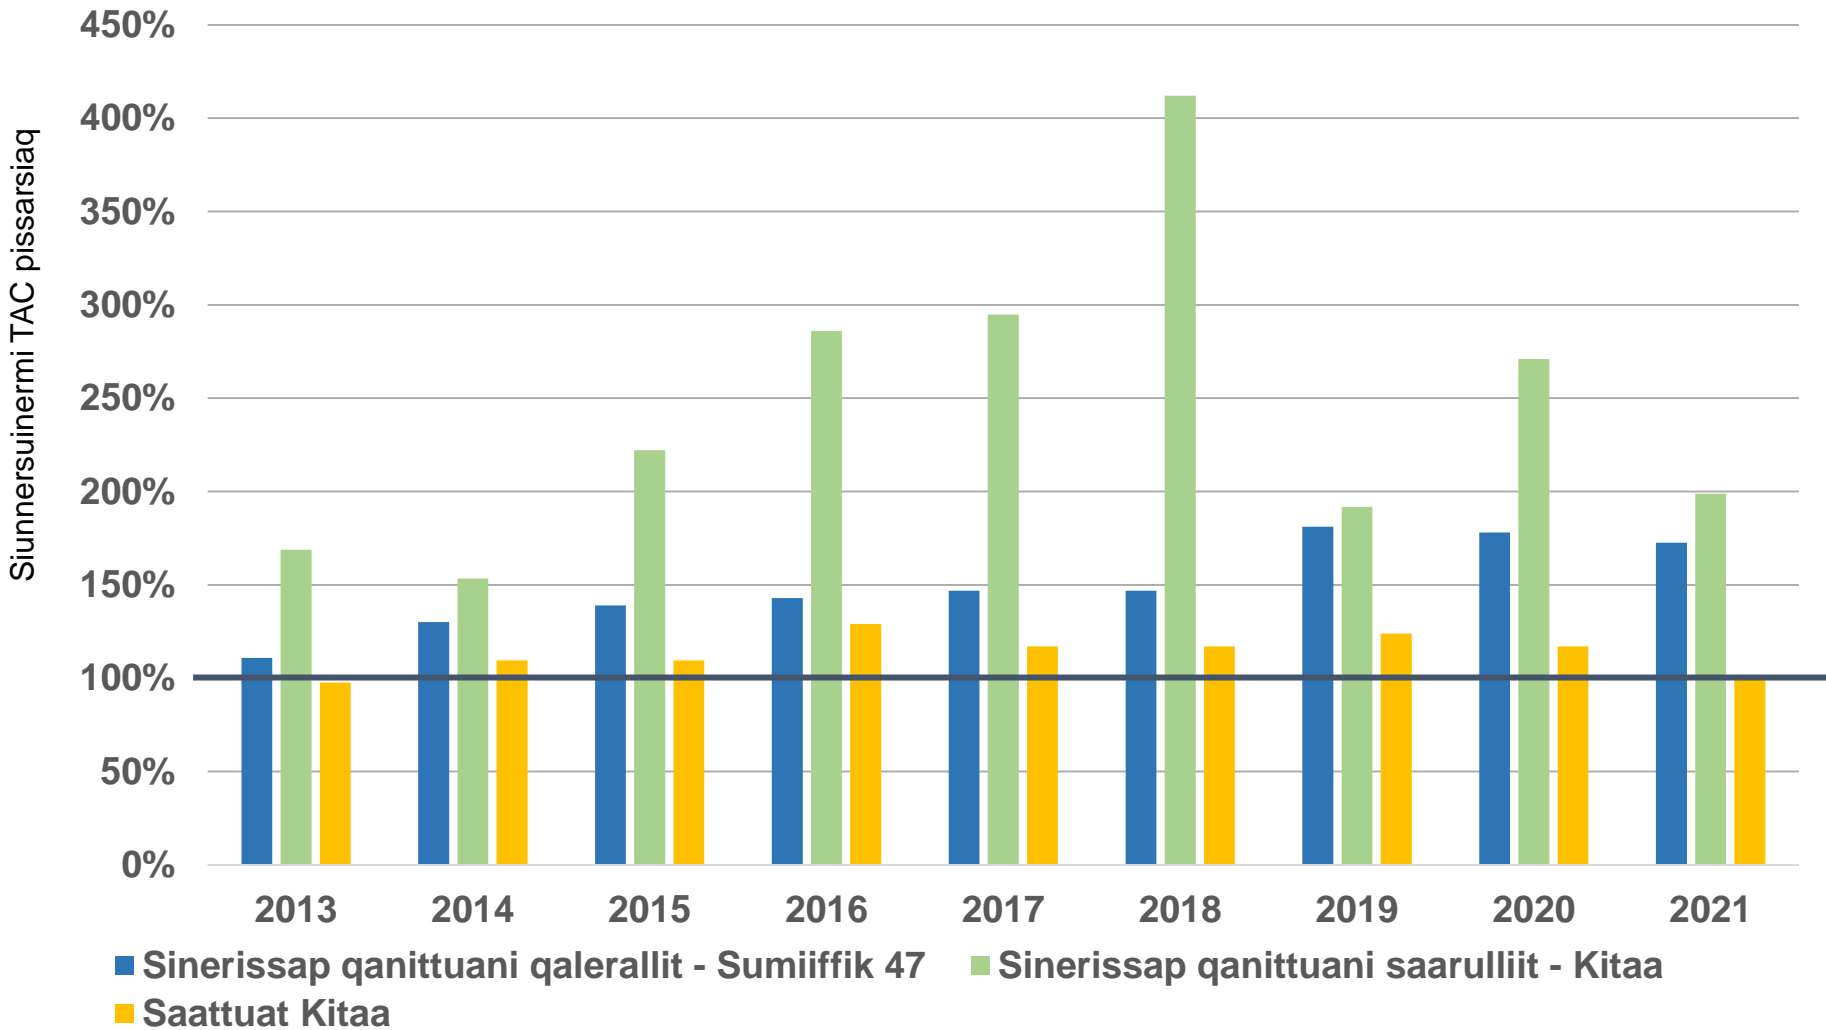

PISUUSSUTINIK AQUTSINEQ – SINEISSAP QANITTUANI AALISARNEQ RAAJAT ILANNGUNNAGIT

Peqassutsini aalangersimasuni biologit siunnersuinerannut naleqqiullugu pisassiissutit, 2013-2021.