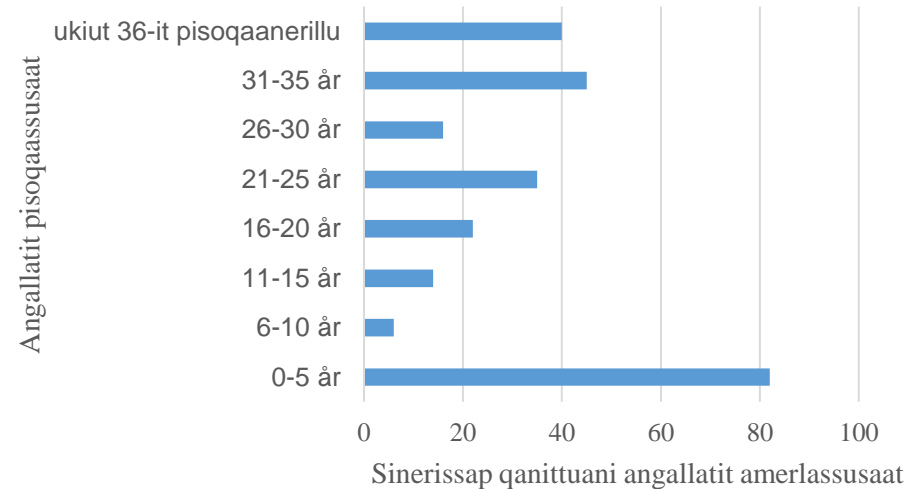

# SINERISSAP QANITTUANI AALISARNERMI ANGALLATIT PISOQALINIKUT - 2021

Sinerissap qanittuani raajarniuti

■ Angallatit ataasiakkaat pisoqaassusaat  
— Angallatit agguaqatigiissillugu pisoqaassusaat

- Angallatit 2021-mi agguaqatigiissillugu pisoqaassusiat : ukiut 32.
- Sinerissap qanittuani raajarniutit 80 procentii ukiut 30-t sinnerlugit pisoqaassuseqarput

Sinerissap kanittuani angallatit - raajarniutit minillugit

- Angallatit 2021-mi agguaqatigiissillu pisoqaassusiat: ukiut 21.
- Sinerissap qanittuani angallatit 52 procentii ukiut 20-t sinnerlugit pisoqaasuseqarput.
- Sinerissap qanittuani angallatit 33 procentii ukiut 30-t sinnerlugit pisoqaasuseqarput.