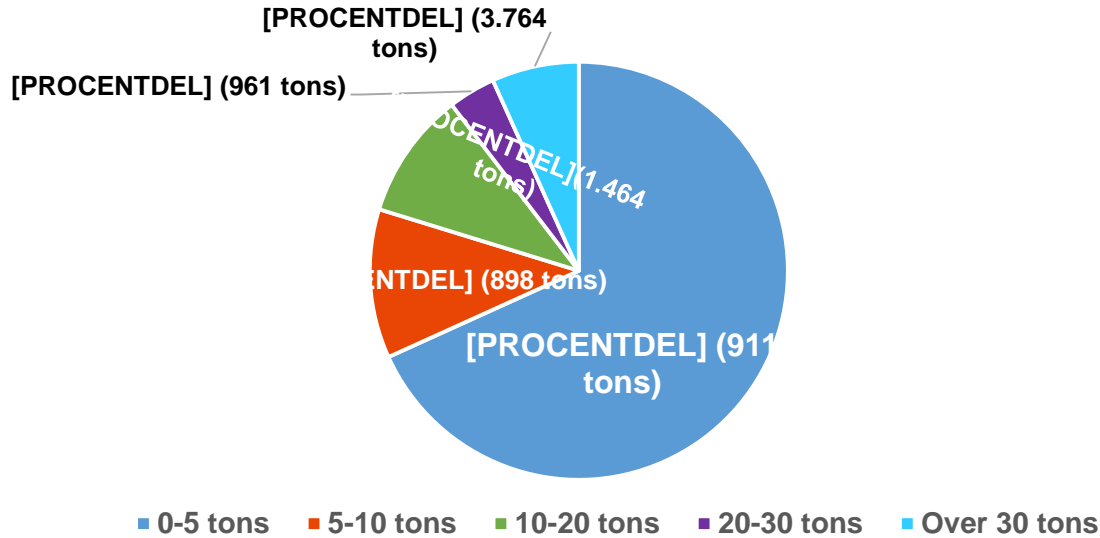

SINERISSAP QANITTUANI SAARULLINNIARNEQ– KALAALLIT NUNAATA KITAA

Umiatsiaaqqap ataatsip tunisassaasa annertussusai pisallu agguaqatigiissillugu nalingi

- Umiatsiaararsorlutik aalisartut 68 procentii 2020-mi 5 tonsinik annikinnerusunik tulaassaqqarput.
- Umiatsiaaqqat taamaallaat 7 procentii 30 tonsit sinnerlugit tulaassaqqarput.

- Umiatsiaaqqap ataatsip 2020-mi tulaassaasa agguaqatigiissillugu tunisai aalisagaqatigiinnik allanik aalisarneq illannngullugu 256.382 kr-upput.
  - Umiatsiaararsorlutik aalisartunit 2020-mi tulaassat nalingi annertunerpaat 1.691.320 kr-upput.
  - Umiatsiaararsorlutik aalisartunit 2020-mi tulaassat nalingi annikinnerpaat 372 kr-upput.
  - Umiatsiaararsorlutik aalisartut 25 procentii tunisaasa nalingi tamarmiusut 50.000 kr-t ataappaat.
- Umiatsiaaqqat atorlugit saarullinniarnermi akuersissuteqartorpassuit saniatigut aalisartuupput aalisarnermit taassuminnga annikitsunik isertitaqartartut.

Taamaallaat saarullinniartoqqarpat umiatsiaararsorluni aalisarnermi inuup ataatsip 2019-imi isertitaasa assinginik isertitaqarniarluni saarullinnik aallaaviusumik saarullinnik minnerpaamik 67 tonsinik tulaassisoqassaaq. Ikitsuarsuit ullumikkut taamatut isertitaqartarput.