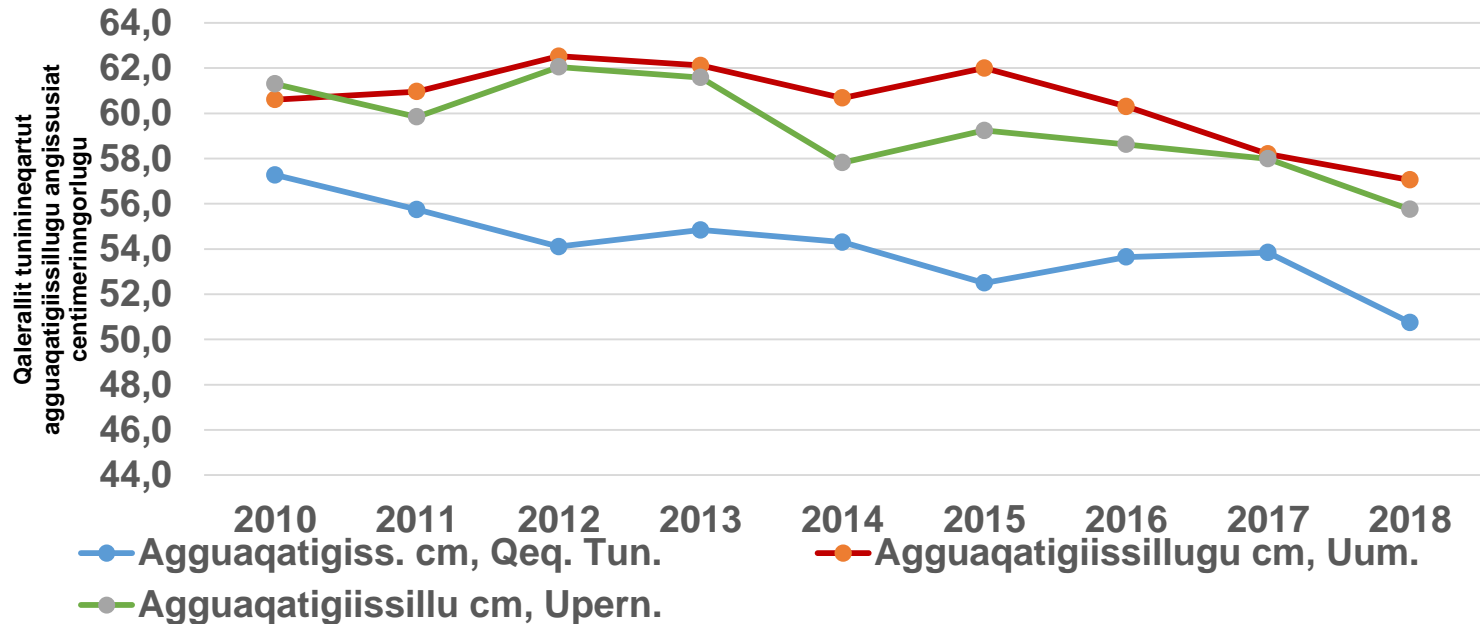

SINERISSAP QANITTUANI QALERALINNIARNEQ– sumiiffik 47

Piujartitsinerunngilaq

Sumiiffik 47-mi (Upernavik, Uummannaq aamma Qeqertarsuup Tunua) TAC tamarmiusoq pisallu tamarmiusut biologit siunnersuutaat qaangerujussuarpaat. Aalisarneq 2013-imi nungusataangitsumik ingerlanneqarnikuunngilaq

	2013	2014	2015	2016	2017	2018	2019	2020
Pisat siunnersuutitut procentinngorlugusanilliullugit	108,6%	121,1%	112,7%	137,7%	114,6%	128,0%	170,9%	158,6%
<i>Qeqertarsuup Tunua</i>	112,5%	112,7%	104,3%	128,5%	96,5%	128,0%	169,0%	146,9%
<i>Uummannaq</i>	116,8%	136,6%	137,7%	172,7%	139,1%	136,0%	175,2%	184,2%
<i>Upernavik</i>	95,8%	117,0%	99,6%	116,0%	107,7%	119,8%	168,2%	142,1%

Aalisarpallaarneq qalerallit tunineqartut milliartornerannik kinguneqarpoq. Kingunera tassaavoq aalisakkat tonsinngorlugit