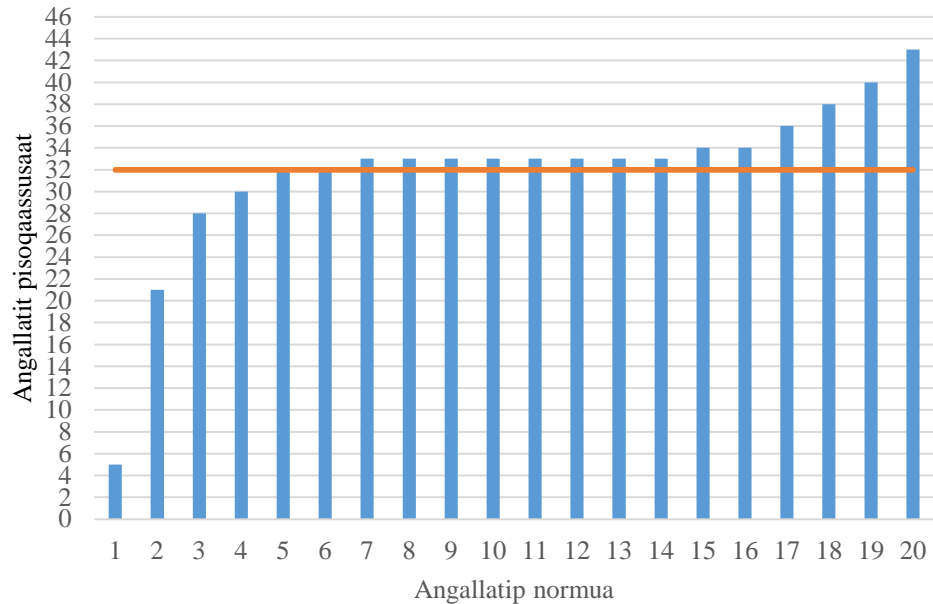

SINERISSAP QANITTUANI AALISARNERMI ANGALLATIT PISOQALINIKUT - 2021

Sinerissap qanittuani raajarniuti

■ Angallatit ataasiakkaat pisoqaassusaat
— Angallatit agguaqatigiissillugu pisoqaassusaat

- Angallatit 2021-mi agguaqatigiissillugu pisoqaassusiat : ukiut 32.
- Sinerissap qanittuani raajarniutit 80 procentii ukiut 30-t sinnerlugit pisoqaassuseqarput