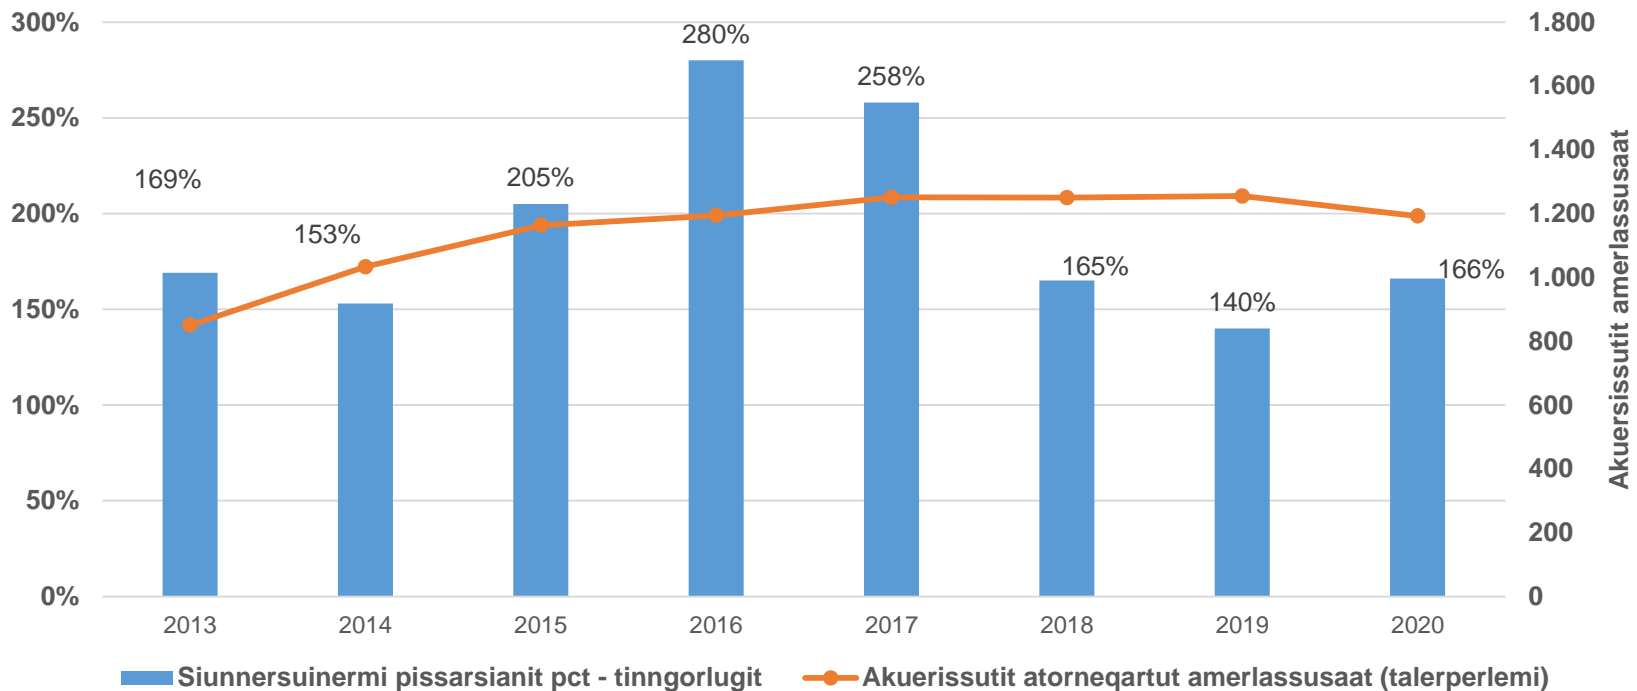

SINERISSAP QANITTUANI SAARULLINNIARNEQ- KALAALLIT NUAATA KITAA

Aalisagaqassutsimik piujuartitsineq aalisarsinnaanermullu akuersissutit amerlassusaat

- Sinerissap qanittuani saarullinniarnermi aalisarsinnaassuseqarneq piffissami qaffattorujussuunikuuvoq, tassani biologit siunnersuutaat appariartornikuullutik.
- Kalaallit Nunaata Kitaani TAC tamarmiusoq pisallu tamarmiusut piffissami 2013-2020 biologit siunnersuutaat qaangingaarnikuuat. Aalisarneq 2013-imit piujuartitsinerunikuunngilaq.
- Sinerissap qanittuani saarullit suffisarnerat 2015-imit appariarnikuuvoq, saarulliillu ukiumik ataatsimik utoqqaassusillit piffissami amerlasoorujussuunikuullutik aatsaat taamatut ikitsigilerput. Tamanna ukiuni arlalinni annertuallaamik saarulliarnep kinguneraa.
- Inuussutissarsiutigalugu aalisarnermi piffissami 2013-2020 akuersissutit atornerqartut 40 procentimik amerlinikuupput. Sinerissap qanittuani qaleralinniarnermiaalisartoqarpallaartoqalerneranik assinganik nassataqarluni.
- Aalisarneq ataatsimut pisat qaffasinnerpaaffilerlugit pinnaassilluni aalisarnertut aqunneqarpoq.